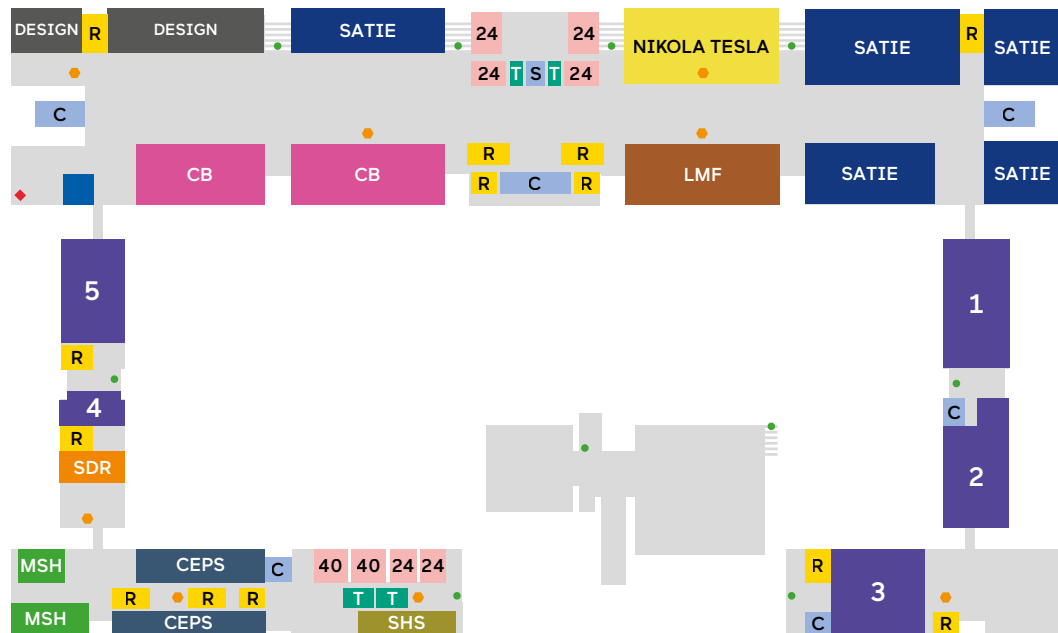

niveau 2

SERVICES

- 1 Direction des systèmes d'information
- 2 Direction du patrimoine
- 3 Direction des affaires financières / Agence comptable
- 4 La Diagonale Paris-Saclay
- 5 Maison du doctorat

LABORATOIRES & DÉPARTEMENTS

- Centre Borelli ↕ 2S18
- Centre d'économie de l'ENS Paris-Saclay ↕ 2A15
- DER Nikola Tesla ↕ 2X62
- DER design et Centre de recherche en design ↕ 2X02
- DER sciences humaines et sociales ↕ 2A35
- Maison des sciences de l'homme Paris-Saclay ↕ 2E02
- Scène de recherche ↕ 2H07
- Système et applications des technologies de l'information et de l'énergie ↕ 2S70

ESPACES DE RÉUNION

- R Salles de réunion mutualisées

ESPACES ÉTUDIANTS

- T Salle de Travail
- A Espace d'Attente

ESPACES PÉDAGOGIQUES

- 24 TD 24 places
- 26 TD 26 places
- 30 TD 30 places
- 40 TD 40 places
- 55 TD 55 places
- 60 TD 60 places

- ♦ Alumni
- Copieur mutualisé
- Espace d'attente sécurisé
- Locaux syndicaux

ESPACES DE RESTAURATION

- C Café Lab
- S Point Snacking