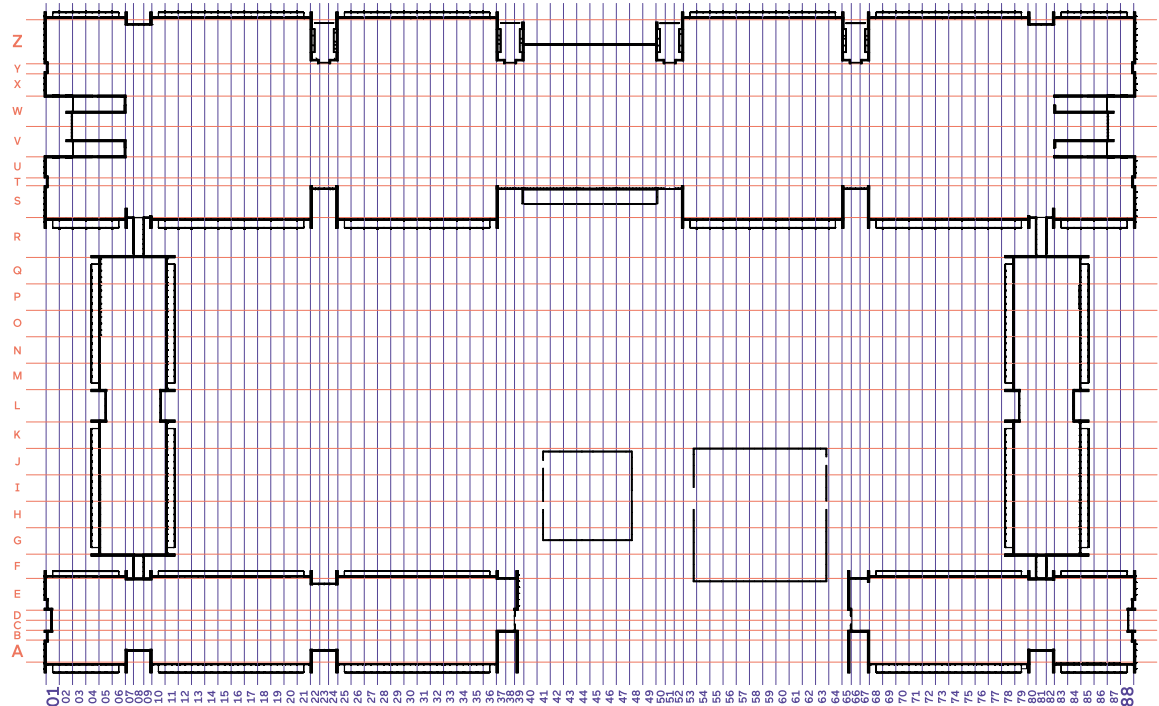

adresse

officielle

4 avenue des sciences
91190 Gif-sur-Yvette

COORDONNÉES GPS

Latitude Nord: 48° 42' 47.318
Longitude Est: 2° 9' 43.715

Latitude: 48.713144
Longitude: 2.162143

parking (réservé aux personnels) et livraisons

Rue Yvette Cauchois
91190 Gif-sur-Yvette

matrice du bâtiment

numérotation

Un local a pour coordonnées

- L'étage (de -1 à 5) sur lequel il se trouve.
- Le couple abscisse-ordonnées (lettre de A à Z - nombre de 01 à 88 correspondant à sa position en plan.
- Parfois un indice (a ou b) utilisé pour distinguer 2 locaux possédants les mêmes coordonnées.

Exemple coordonnées 1M46a