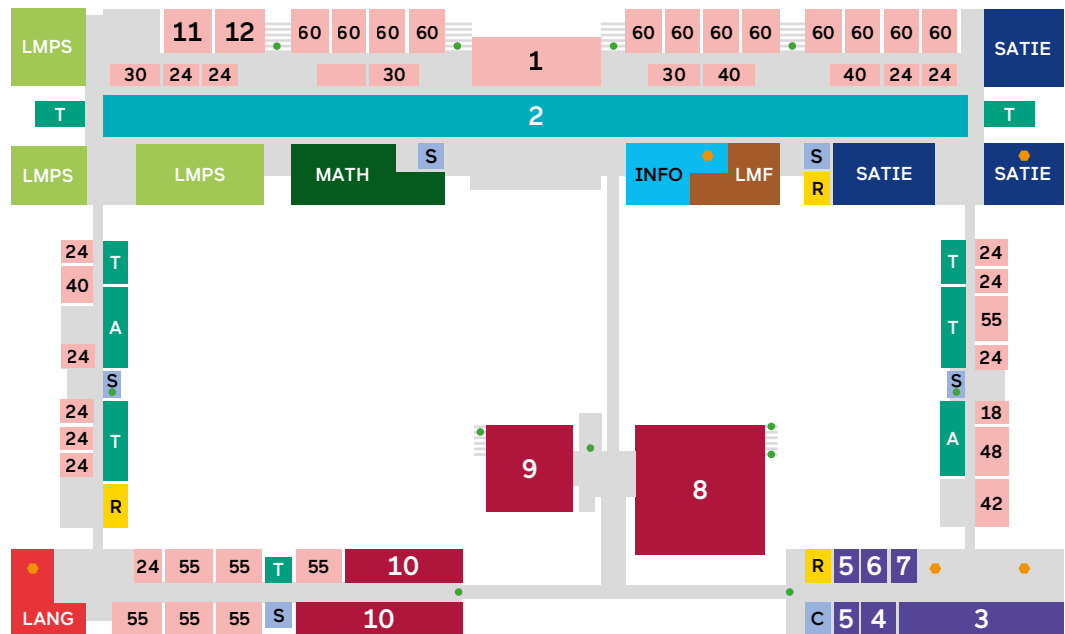

ESPACES ÉVÈNEMENTIELS

- 10 Espace G. Simondon (Conférences Recherche)
- 8 Grand Amphithéâtre
- 9 Scène de recherche

ESPACES ÉTUDIANTS

- T Salle de Travail
- A Espace d'Attente

ESPACES DE RESTAURATION

- C Café Lab
- S Point Snacking

LABORATOIRES & DÉPARTEMENTS

- DER informatique ↔ 1S59
- Département langues ↔ 1E03
- DER mathématiques ↔ 2S21
- Laboratoire de mécanique Paris-Saclay ↔ 1S17
- Laboratoire méthodes formelles ↔ 1S59
- Système et applications des technologies de l'information et de l'énergie

ESPACES DE RÉUNION

- R Salles de réunion mutualisées

ESPACES PÉDAGOGIQUES

- 11 Amphithéâtre Lagrange
- 12 Amphithéâtre d'Alembert
- 1 Salle Condorcet
- 18 TD 18 places
- 24 TD 24 places
- 26 TD 26 places
- 30 TD 30 places
- 40 TD 40 places
- 42 TD 42 places
- 48 TD 48 places
- 55 TD 55 places
- 60 TD 60 places

- 2 Atrium Germaine Tillion
- Copieur mutualisé
- Espace d'attente sécurisé

niveau 2

SERVICES

- 1 Direction des systèmes d'information
- 2 Direction du patrimoine
- 3 Direction des affaires financières / Agence comptable
- 4 La Diagonale Paris-Saclay
- 5 Maison du doctorat