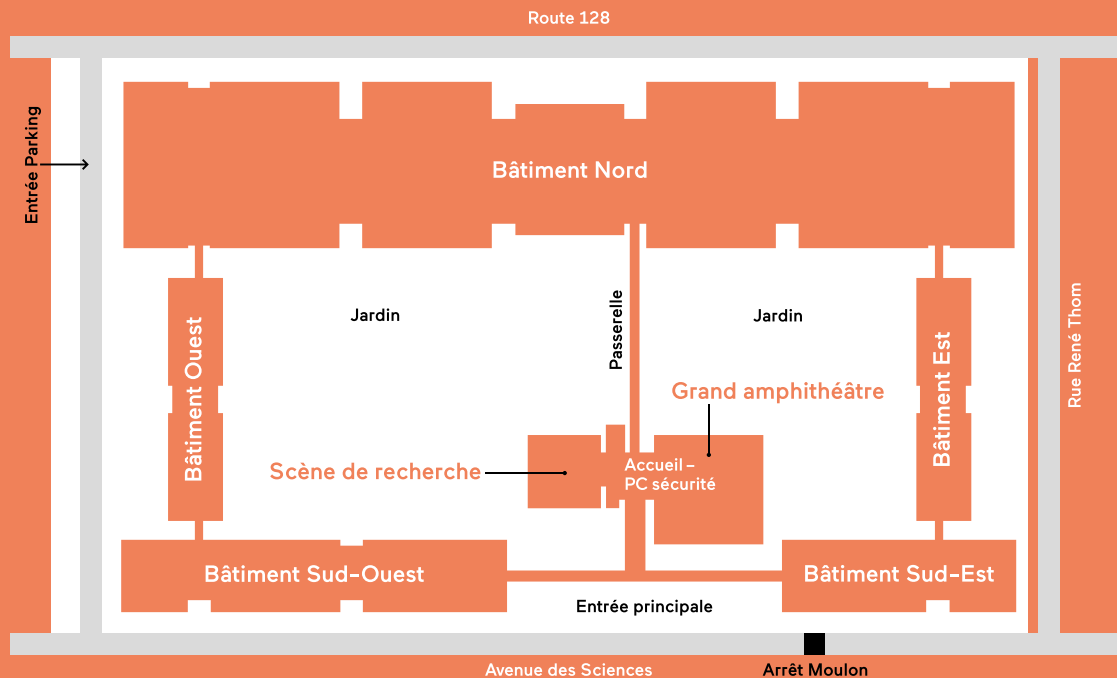

bienvenue à l'

école _____
normale _____
supérieure _____
paris – saclay _____

S'ORIENTER DANS L'ÉCOLE

université
PARIS-SACLAY

L'application mobile INSITEO est disponible sur Android et iOS.
Elle vous permet de vous géolocaliser et de vous guider en temps réel dans le bâtiment.
Sélectionnez la rubrique *Autre compte entreprise*, inscrivez vous avec votre mail ENS, activez le Bluetooth, et explorez.

Rue Yvette Cauchois
91190 Gif-sur-Yvette

matrice du bâtiment

numérotation

Un local a pour coordonnées

- L'étage (de -1 à 5) sur lequel il se trouve.
- Le couple abscisse-ordonnées (lettre de A à Z - nombre de 01 à 88 correspondant à sa position en plan.
- Parfois un indice (a ou b) utilisé pour distinguer 2 locaux possédants les mêmes coordonnées.