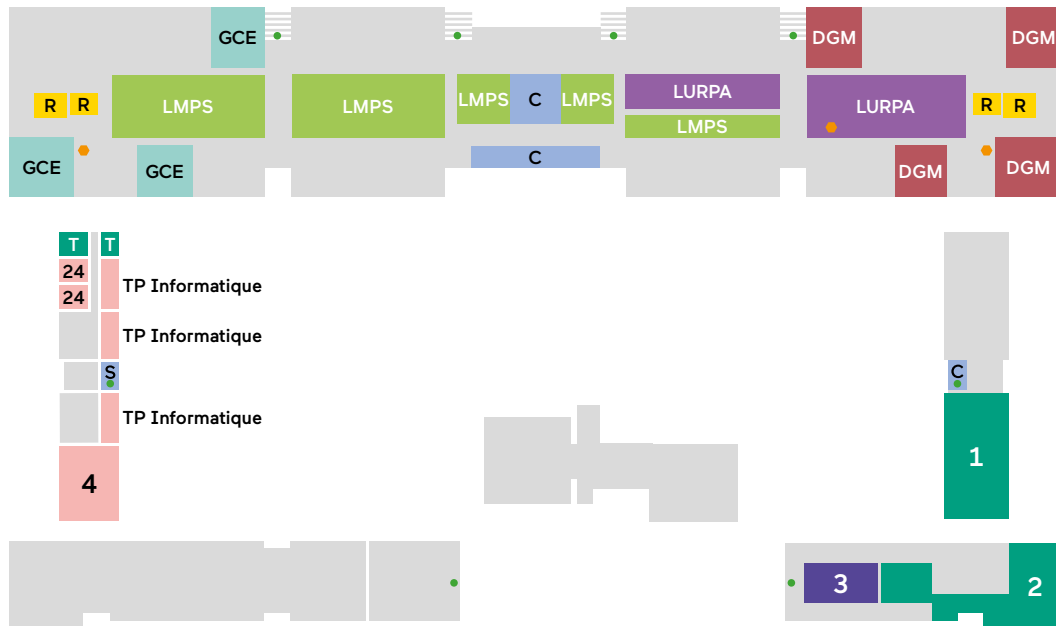

DGM DER génie mécanique
↕ MS87

LMPS Laboratoire de mécanique Paris-Saclay

LURPA Laboratoire universitaire de recherche en production automatisée ↕ MX72

ESPACES DE RÉUNION

R Salles de réunion mutualisées

ESPACES PÉDAGOGIQUES

4 Amphithéâtre Dorothy Hodgkin

24 TD 24 places

ESPACES ÉTUDIANTS

1 Kokarde

2 Locaux des associations étudiantes

T Salle de Travail

ESPACES DE RESTAURATION

C Café Lab

S Point Snacking

● Copieur mutualisé

● Espace d'attente sécurisé

niveau 1

SERVICES

- 3 Direction de la scolarité et de la vie étudiante
- 4 Service des relations internationales
- 5 Service de la formation continue
- 6 Conciergerie
- 7 Sports

ESPACES ÉVÈNEMENTIELS

- 10 Espace G. Simondon (Conférences Recherche)
- 8 Grand Amphithéâtre
- 9 Scène de recherche

ESPACES ÉTUDIANTS

- T Salle de Travail
- A Espace d'Attente

ESPACES DE RESTAURATION

- C Café Lab
- S Point Snacking