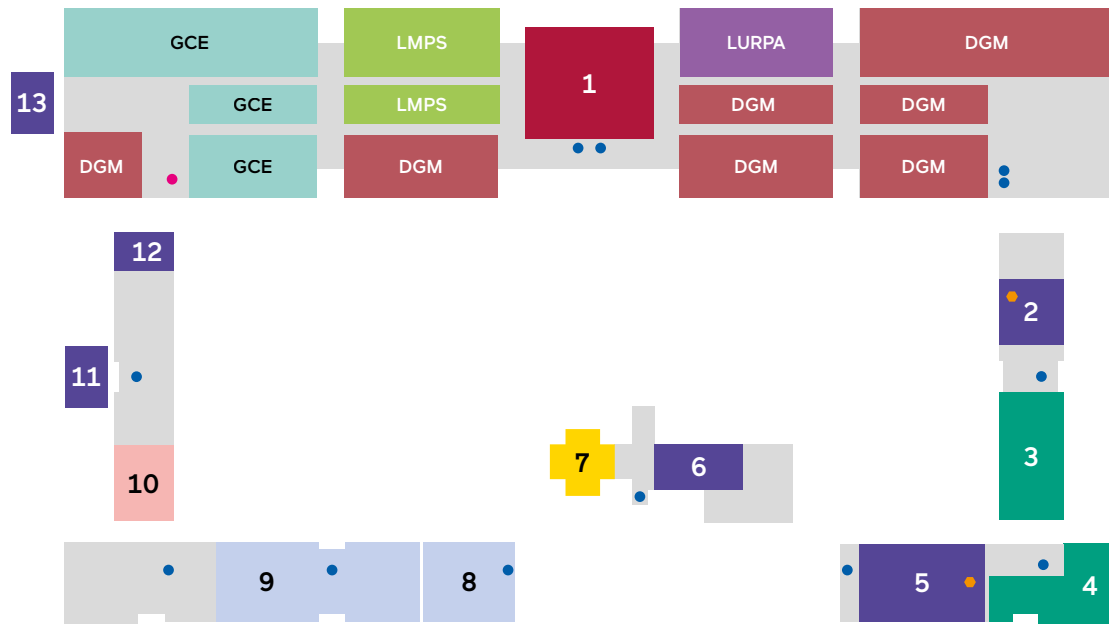

Rue Yvette Cauchois
91190 Gif-sur-Yvette

matrice du bâtiment

numérotation

Un local a pour coordonnées

- L'étage (de -1 à 5) sur lequel il se trouve.
- Le couple abscisse-ordonnées (lettre de A à Z - nombre de 01 à 88 correspondant à sa position en plan.
- Parfois un indice (a ou b) utilisé pour distinguer 2 locaux possédants les mêmes coordonnées.

- 7 Salle Fernand Renaudeau (Salle du conseil)

ESPACES PÉDAGOGIQUES

- 10 Amphithéâtre Dorothy Hodgkin

ESPACES ÉTUDIANTS

- 3 Kokarde
- 4 Locaux des associations étudiantes

ESPACES ÉVÈNEMENTIELS

- 1 Hall Emmy Noether

ESPACES DE RESTAURATION

- 9 Kantine (Restaurant CROUS)
- 8 Kfé
- Ascenseur
- Copieur mutualisé
- Monte-charge

mezzanine

SERVICES

3 Bibliothèque

LABORATOIRES & DÉPARTEMENTS

GCE DER génie civil et environnement
↕ MS03

DGM DER génie mécanique
↕ MS87

LMPS Laboratoire de mécanique Paris-Saclay

LURPA Laboratoire universitaire de recherche en production automatisée ↕ MX72

ESPACES DE RÉUNION

R Salles de réunion mutualisées

ESPACES PÉDAGOGIQUES