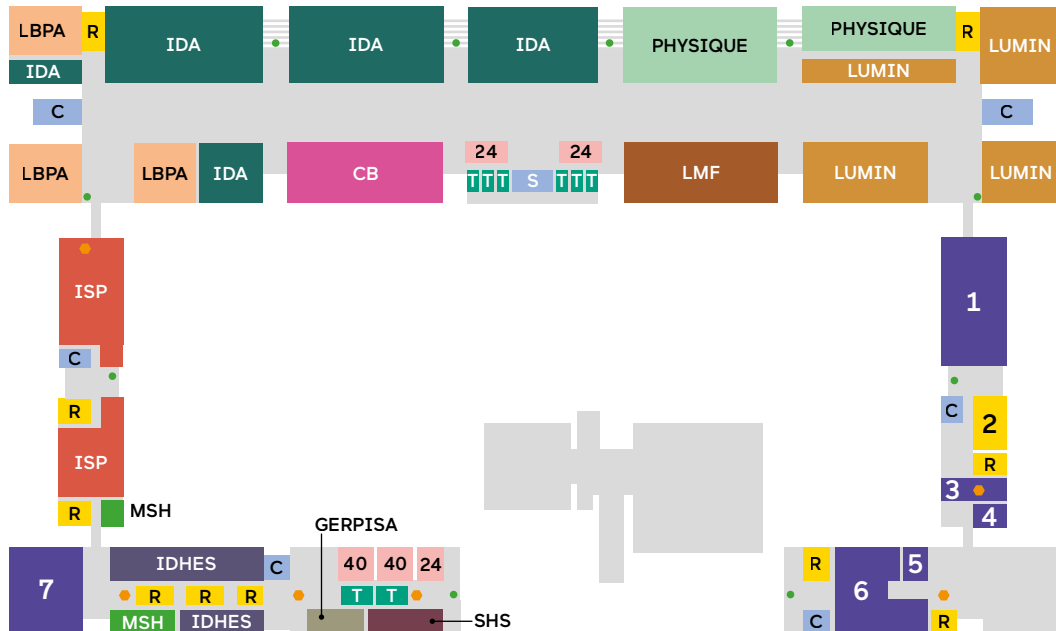

niveau 3

LABORATOIRES & DÉPARTEMENTS

- Centre Borelli
- Institut d'Alembert ↕ 3S18
- Institutions et dynamiques historiques de l'économie et de la société ↕ 3E13
- Institut des sciences sociales du politique ↕ 3O07b
- Maison des sciences de l'homme Paris-Saclay
- Laboratoire de biologie et de pharmacologie appliquée
- Lumière, matière et interfaces ↕ 3S88
- Laboratoire méthodes formelles
- Groupe d'étude et de recherche permanent sur l'industrie et les salariés de l'automobile ↕ 3A28
- DER physique ↕ 3X70
- DER sciences humaines et sociales ↕ 3A31

ESPACES DE RÉUNION

- 2 Salle Bernard Decomps (Salle des commissions)
- R Salles de réunion mutualisées

ESPACES DE RESTAURATION

- C Café Lab
- S Point Snacking

SERVICES

- 1 Présidence
- 3 Service communication
- 4 Direction d'appui à la recherche et à l'innovation
- 5 Direction des affaires juridiques, institutionnelles et marchés publics
- 6 Direction des ressources humaines
- 7 Bibliothèque Durkheim

ESPACES ÉTUDIANTS

- T Salle de Travail
- A Espace d'Attente

ESPACES PÉDAGOGIQUES

- 24 TD 24 places
- 40 TD 40 places
- Copieur mutualisé
- Espace d'attente sécurisé