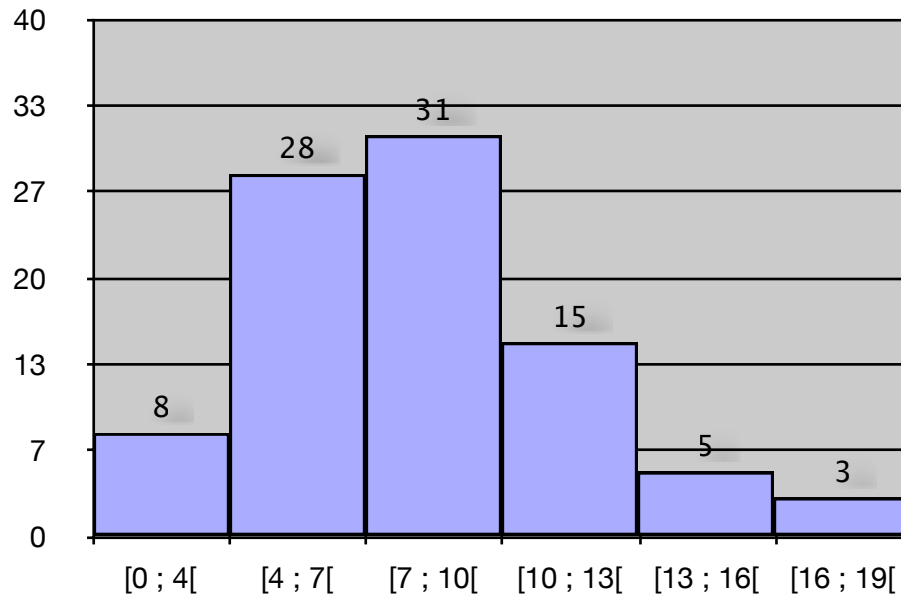

Intervalle	Effectifs
[0 ; 4[8
[4 ; 7[28
[7 ; 10[31
[10 ; 13[15
[13 ; 16[5
[16 ; 19[3
Total	90

Répartition

	Groupe A	Groupe B	Groupe C	Groupe D
Moyenne (平均分)	7.7	9.1	8	8
Moyenne générale	8.2			
Écart-type (标准差)	3.6			