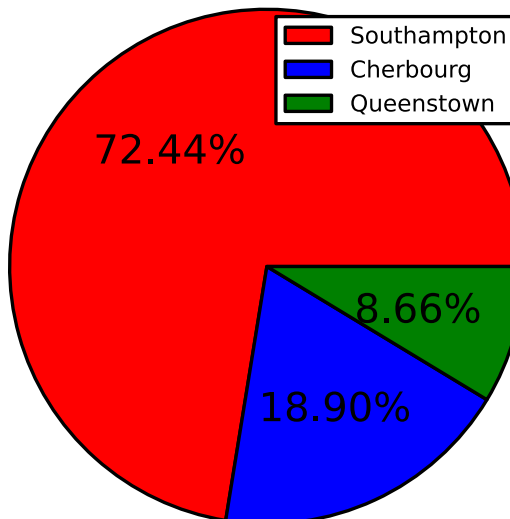

Répartitions des passagers du Titanic (selon le port d'embarcation)

Passagers (891)

Victimes (549)

Survivants (342)