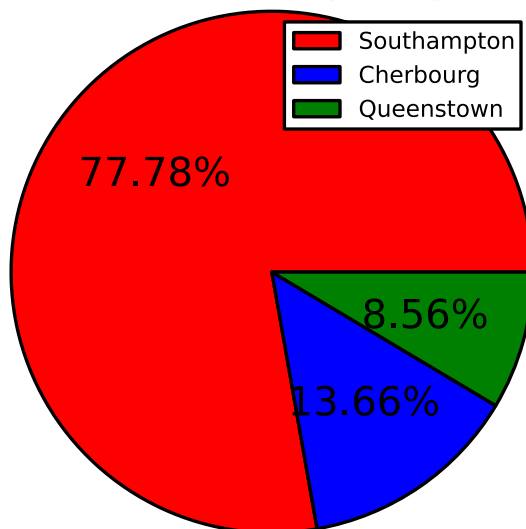

Répartitions des passagers du Titanic (selon le port d'embarcation)

Passagers (891)

Victimes (549)

Survivants (342)